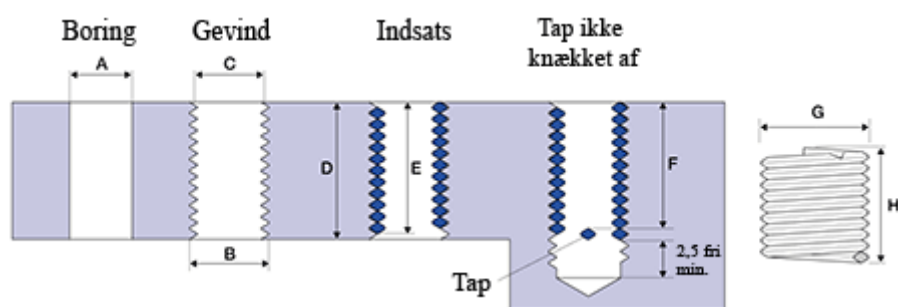

Varenummer: 1312722054400
Beskrivelse: KLEE Gevindindsats FILTEC+ M22 x 2,00
boreddybde 44mm

Mål

A	= 22,5 -0,067 +0,3
B	= 24.598
C	= 23,299 -0 +0,145
D	= 44.00
Gevind	= M22 x 2,00
G Min/Maks	= 25,00 25,50
H	= 19.35